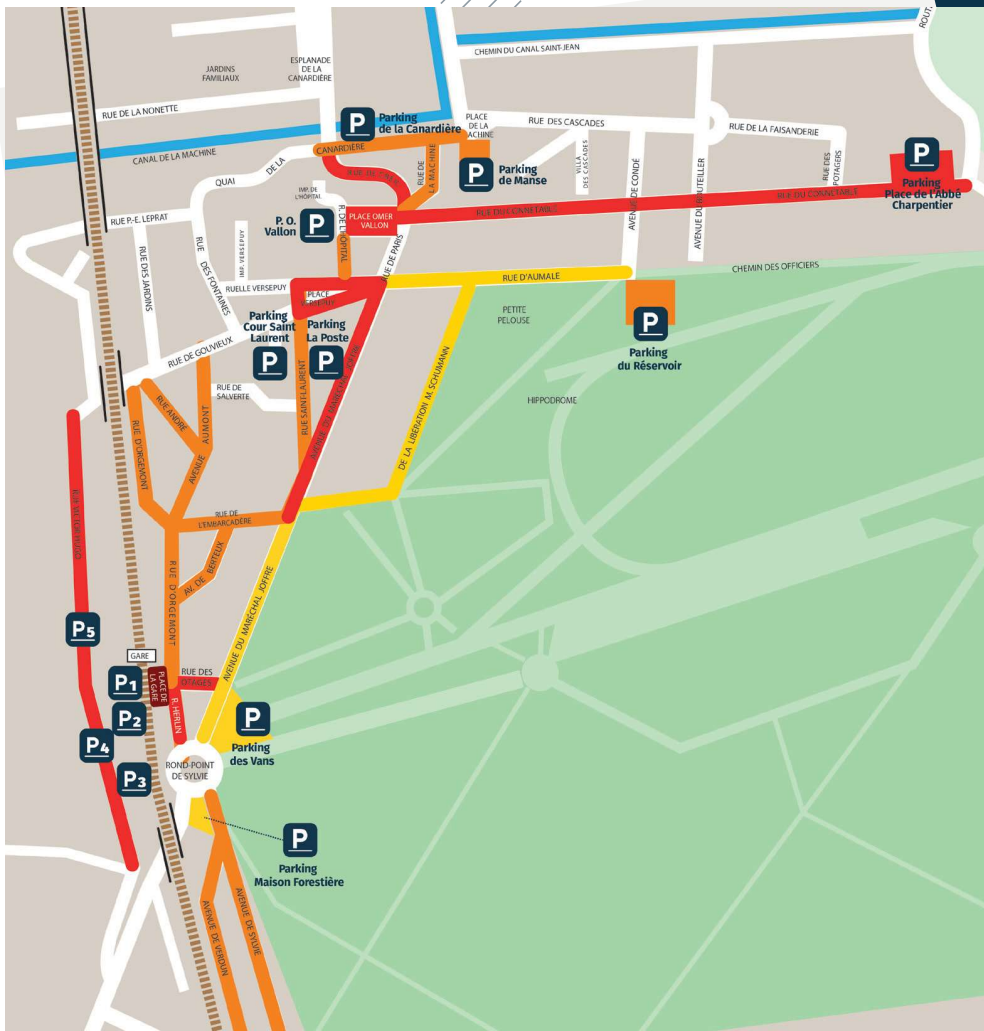

LES PARKINGS ET PLACES DE VOIRIE

Zone de stationnement HORAIRE

- zone rouge
- zone rouge 1
- zone orange
- zone jaune

PLACES SPÉCIFIQUES AUX ABONNÉS VOIRIE

Zones de stationnement ABONNÉS

- zone rouge
- zone rouge 1
- zone orange 1
- zone orange 2
- zone orange 3
- zone jaune